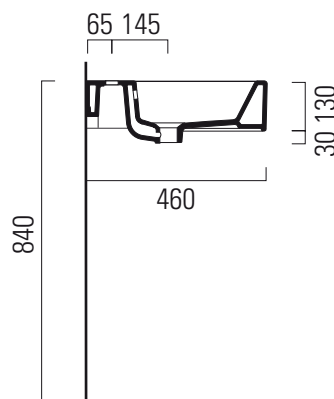

Kube

100x47

Lavabo / Washbasin
100x47 cm
23,5 kg
12 lt

LAVABO con foro troppopieno monoforo, pre-
disposto per rubinetteria cinque fori.
Installazione a sospensione o ad appoggio.

WASHBASIN with overflow one taphole, pre-
arranged for five tapholes fittings.
Wall-hung or countertop installation.

Colori - Colours	Codici - Codes	Fori - Tapholes
○ Bianco lucido - White glossy	8923 111	monoforo / one taphole fitting

Kube

100x47

Lavabo / Washbasin
100x47 cm
23,5 kg

LAVABO con foro troppopieno 2 fori, pre-
disposto per rubinetteria cinque fori.
Installazione a sospensione o ad appoggio.

WASHBASIN with overflow two tapholes,
prearranged for five tapholes fittings.
Wall-hung or countertop installation.

Colori - Colours	Codici - Codes	Fori - Tapholes
○ Bianco lucido - White glossy	8923 2 11	due fori / two tapholes fitting