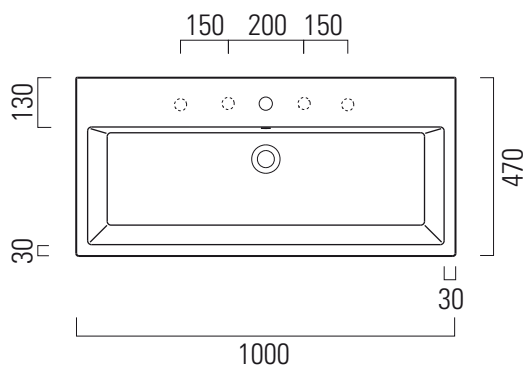

Kube

100x47

Lavabo / Washbasin
100x47 cm
23,5 kg
12 lt

LAVABO con foro troppopieno monoforo, pre-
disposto per rubinetteria cinque fori.
Installazione a sospensione o ad appoggio.

WASHBASIN with overflow one taphole, pre-
arranged for five tapholes fittings.
Wall-hung or countertop installation.

Colori - Colours	Codici - Codes	Fori - Tapholes
○ Bianco lucido - White glossy	8923 111	monoforo / one taphole fitting

Kube

100x47

Lavabo / Washbasin
100x47 cm
23,5 kg

LAVABO con foro troppopieno 2 fori, pre-
disposto per rubinetteria cinque fori.
Installazione a sospensione o ad appoggio.

WASHBASIN with overflow two tapholes,
prearranged for five tapholes fittings.
Wall-hung or countertop installation.

Colori - Colours	Codici - Codes	Fori - Tapholes
○ Bianco lucido - White glossy	8923 2 11	due fori / two tapholes fitting