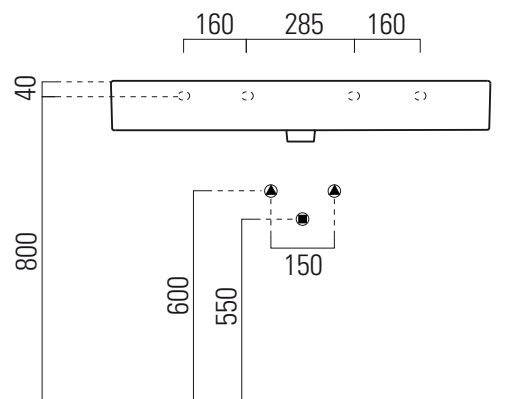

Kube

100x47

Lavabo / Washbasin
100x47 cm
23,5 kg
12 lt

LAVABO con foro troppopieno monoforo, pre-
disposto per rubinetteria cinque fori.
Installazione a sospensione o ad appoggio.

WASHBASIN with overflow one taphole, pre-
arranged for five tapholes fittings.
Wall-hung or countertop installation.

Colori - Colours	Codici - Codes	Fori - Tapholes
○ Bianco lucido - White glossy	8923 111	monoforo / one taphole fitting

Kube

100x47

Lavabo / Washbasin
100x47 cm
23,5 kg

LAVABO con foro troppopieno 2 fori, pre-
disposto per rubinetteria cinque fori.
Installazione a sospensione o ad appoggio.

WASHBASIN with overflow two tapholes,
prearranged for five tapholes fittings.
Wall-hung or countertop installation.

Colori - Colours	Codici - Codes	Fori - Tapholes
○ Bianco lucido - White glossy	8923 2 11	due fori / two tapholes fitting