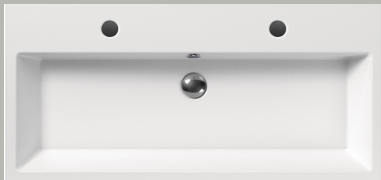

Kube

100x47

Lavabo / Washbasin
100x47 cm
23,5 kg
12 lt

LAVABO con foro troppopieno monoforo, pre-
disposto per rubinetteria cinque fori.
Installazione a sospensione o ad appoggio.

WASHBASIN with overflow one taphole, pre-
arranged for five tapholes fittings.
Wall-hung or countertop installation.

Colori - Colours	Codici - Codes	Fori - Tapholes
○ Bianco lucido - White glossy	8923 111	monoforo / one taphole fitting

Kube

100x47

Lavabo / Washbasin
100x47 cm
23,5 kg

LAVABO con foro troppopieno 2 fori, pre-
disposto per rubinetteria cinque fori.
Installazione a sospensione o ad appoggio.

WASHBASIN with overflow two tapholes,
prearranged for five tapholes fittings.
Wall-hung or countertop installation.

Colori - Colours	Codici - Codes	Fori - Tapholes
○ Bianco lucido - White glossy	8923 2 11	due fori / two tapholes fitting